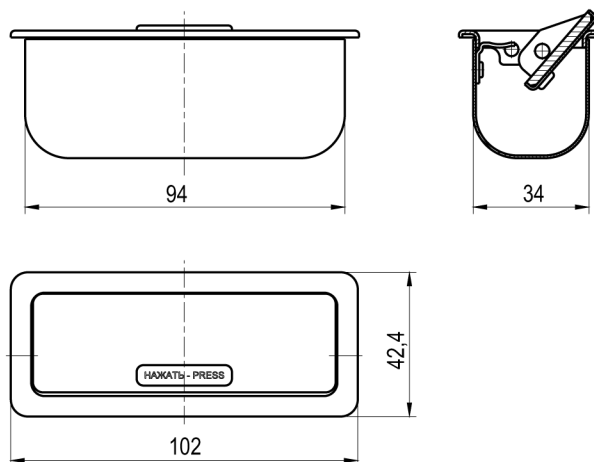

## ВСТРАИВАЕМЫЕ ФУНКЦИОНАЛЬНЫЕ ЭЛЕМЕНТЫ

Внешний вид		
Наименование	Пепельница прямоугольная	Пепельница врезная
Каталожный номер	<b>ИАРС. 301171.003</b>	<b>ИАРС. 301171.004</b>
Декоративное покрытие	Нитрид титана, нитрид алюминия, хром	
Гаситель пламени	Да	Да
Масса, кг	0.09	0.3

### ГАБАРИТНЫЕ РАЗМЕРЫ, ММ

Пепельница прямоугольная  
ИАРС. 301171.003

Пепельница врезная  
ИАРС. 301171.004