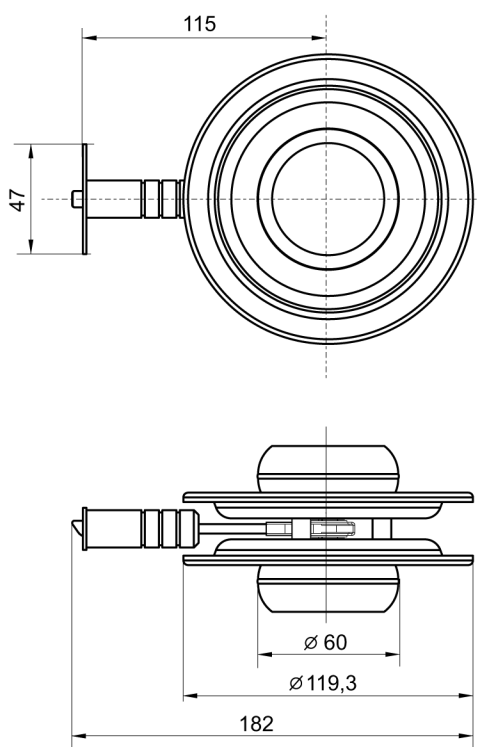

РУЧКА ДВЕРНАЯ (ИАРС.325881.001)

Двухсторонняя дверная ручка устанавливается в двери толщиной не менее 22 мм.

- ★ Удобство
- ★ Надежность
- ★ Полированная наружная поверхность
- ★ Декоративное покрытие: нитрид титана, нитрид алюминия, хром
- ★ Эргономичность
- ★ Простота монтажа
- ★ Материал - алюминиевый сплав, нержавеющая сталь
- ★ Масса 0,12кг

ГАБАРИТНЫЕ РАЗМЕРЫ, мм

Вырез под установку ручки