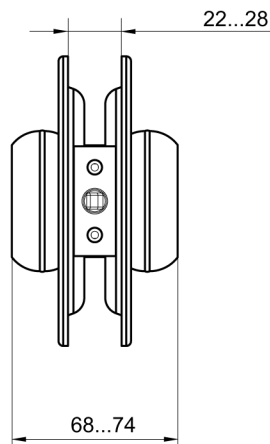

РУЧКА ДВЕРНАЯ (ИАРС.325881.001)

Двухсторонняя дверная ручка устанавливается в двери толщиной не менее 22 мм.

- ★ Удобство
- ★ Надежность
- ★ Полированная наружная поверхность
- ★ Декоративное покрытие: нитрид титана, нитрид алюминия, хром
- ★ Эргономичность
- ★ Простота монтажа
- ★ Материал - алюминиевый сплав, нержавеющая сталь
- ★ Масса 0,12кг

ГАБАРИТНЫЕ РАЗМЕРЫ, мм

Вырез под установку ручки