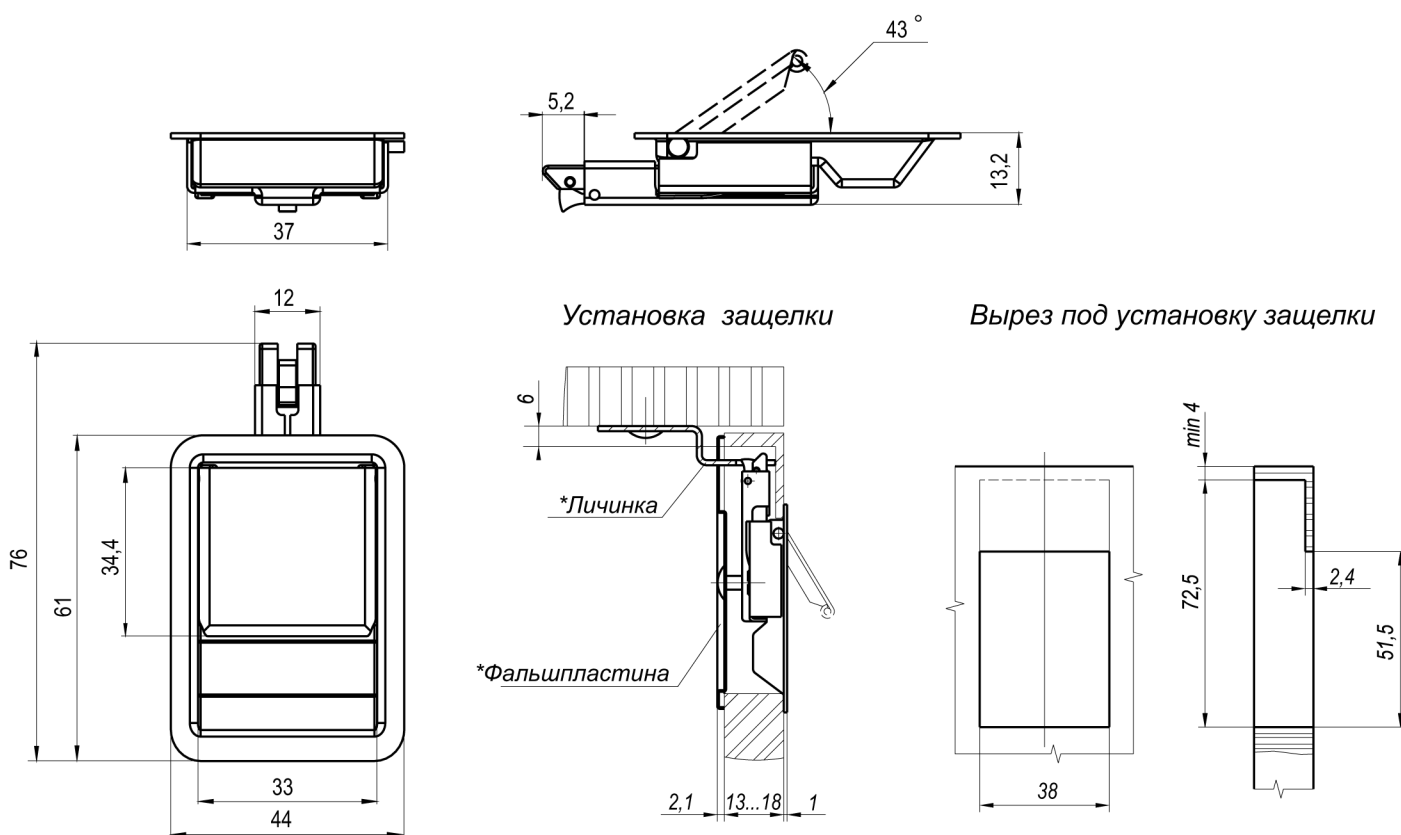

## РУЧКА - ЗАЩЕЛКА МЕБЕЛЬНАЯ (ИАРС.325843.001.000-01)

Защелка обеспечивает надежную фиксацию мебельных дверей при минимальном усилии.

- \* Удобство
- \* Надежность
- \* Декоративное покрытие (нитрид титана, нитрид алюминия, хром)
- \* Не выступает за габариты мебельных створок
- \* Материал нержавеющая сталь
- \* Масса с монтажным комплектом: 0,048 кг

### ГАБАРИТНЫЕ РАЗМЕРЫ, мм

\* Входят в монтажный комплект