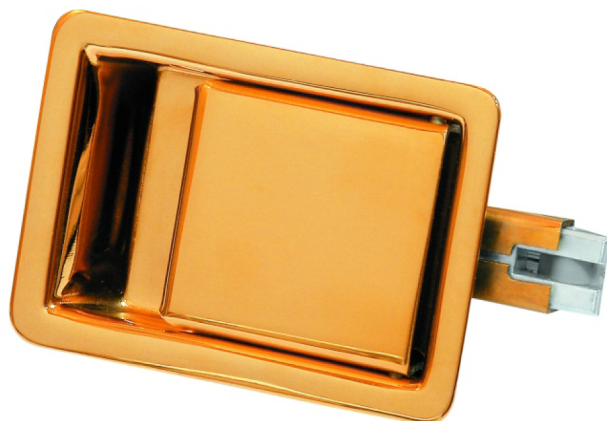

## РУЧКА - ЗАЩЕЛКА МЕБЕЛЬНАЯ (ИАРС.325843.001.000-01)

Защелка обеспечивает надежную фиксацию мебельных дверей при минимальном усилии.

- \* Удобство
- \* Надежность
- \* Декоративное покрытие (нитрид титана, нитрид алюминия, хром)
- \* Не выступает за габариты мебельных створок
- \* Материал нержавеющая сталь
- \* Масса с монтажным комплектом: 0,048 кг